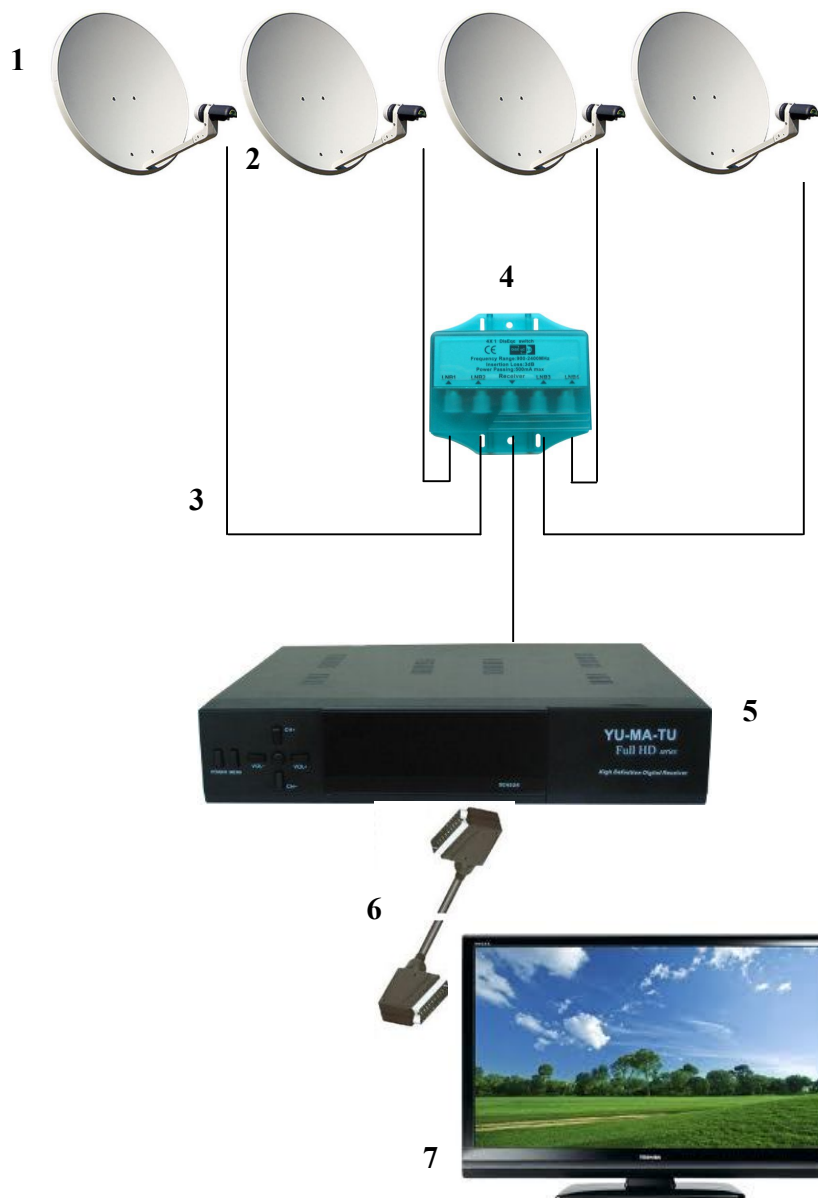

## SISTEM DE RECEPTIE PROGRAME TV NECODATE (FTA) PRIN SATELIT CU PATRU ANTENE REGLATE CATRE PATRU SATELITI

Sistemul de receptie cu patru antene este deja un sistem mai complex dar ofera posibilitatea de a viziona multe programe necodate prin satelit. Spre deosebie de sistemul cu doua antene la acesta se mai adauga doua antene cu LNB-urile lor si un comutator DiSEqC 4x1. Practic este necesara reglarea independenta pe cate un satelit a fiecarei antene si apoi se monteaza toate iesirile LNB-urilor la comutatorul DiSEqC cu patru intrari. **Nu uitati ca si in sistemul cu doua antene sa setati in meniul receptorului digital optiunea DiSEqC on.** In felul acesta puteti receptiona destul multe canale romanesti necodate. Se pot orienta antenele in functie de preferintele de canale pe oricare din sateliti care emit programe romanesti. Alegeti programele studiind pagina:

### Legenda:

- 1 – antene orientate spre satelititi diferiti
- 2 – LNB-uri
- 3 – cablu coaxial
- 4 – comutator DiSEqC 4x1
- 5 – Rceptor programe tv prin satelit
- 6 – cablu Euroscart
- 7 - TV