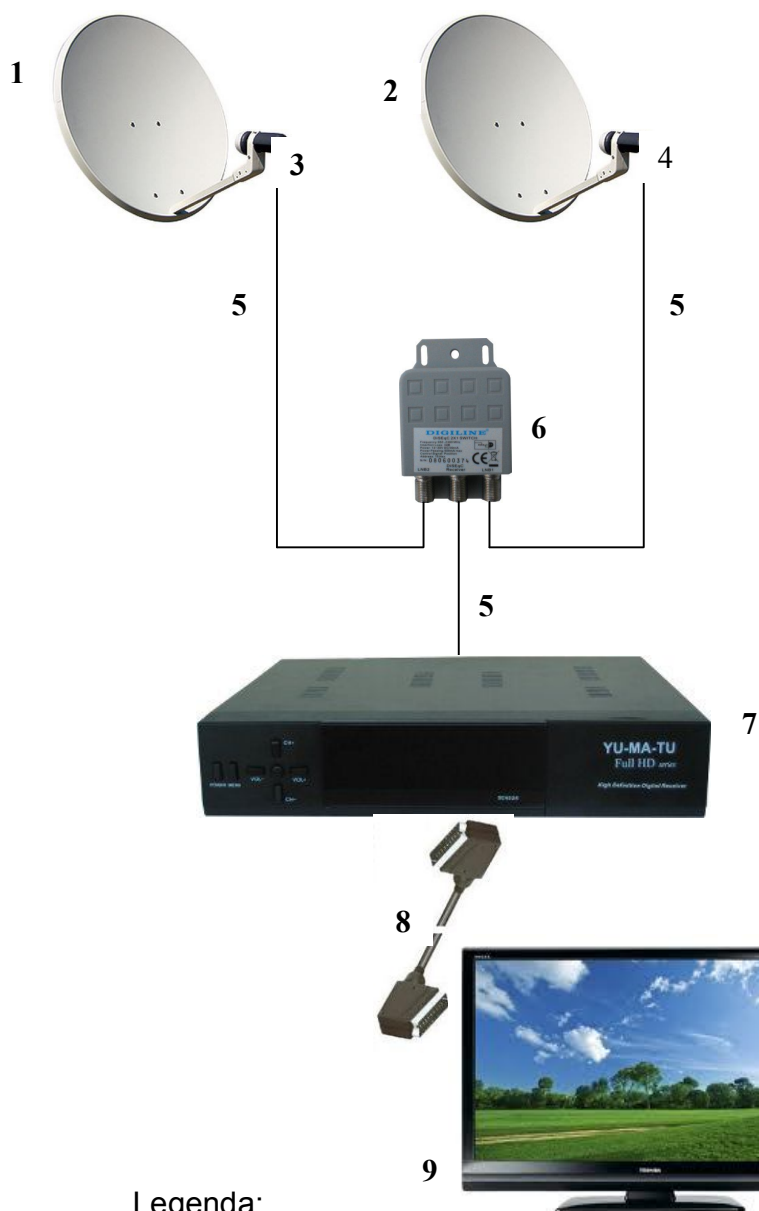

SISTEM DE RECEPTIE PROGRAME TV NECODATE (FTA) PRIN SATELIT CU DOUA ANTENE REGLATE CATRE DOI SATELITI

Legenda:

- 1 – antena 1 orientata spre un satelit
- 2 – antena 2 orientata spre alt satelit
- 3 - LNB antena 1
- 4 – LNB antena 2
- 5 – cablu coaxial
- 6 – comutator diseqc 2x1
- 7 – Rceptor digital programe tv prin satelit
- 8 – cablu Eurocart
- 9 – TV

Orientarea antenelor se face individual si apoi se conecteaza iesirile LNB-urilor la comutatorul Diseqc 2x1. Apoi se seteaza in meniul Receptorului digital Diseqc on.

Va propun sa realizati un sistem de receptie a mai multor programe romanesti necodate prin satelit. Spre deosebire de sistemul clasic cu o singura antena , un LNB si un receptor digital DVB-S la acesta se mai adauga o alta antena un alt LNB si un comutator Diseqc 2x1.

www.telesatelit.ro/programe_romanesti.html

Exemplu:

Daca reglam orientarea antenei 1 spre satelitul Intelsat 10-02 (1°W) - Thor (0,8°W) si antena 2 spre satelitul Eutelsat W2 (16°E) Se pot receptiona programele tv urmatoare: